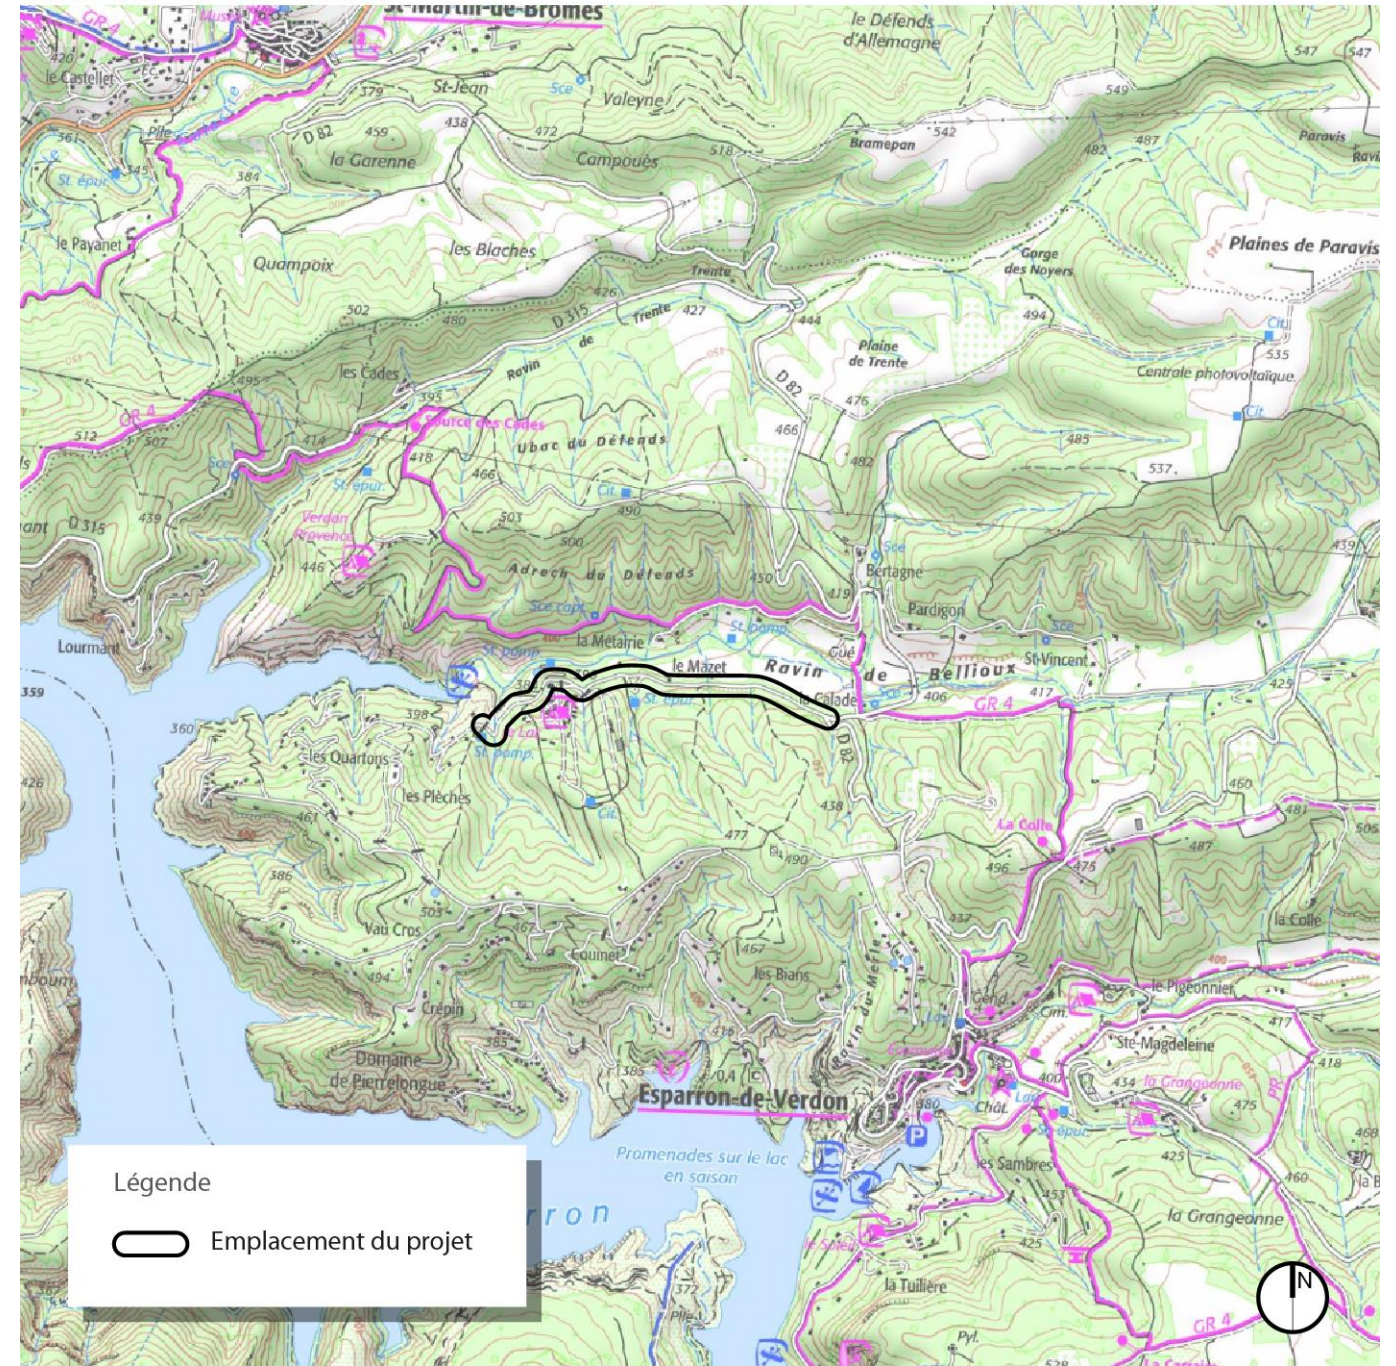

2. Plan de situation

TPF ingénierie
Dep. Procédures Règlementaires et Foncières

INGENIERIE

Plan de situation

échelle 1/25 000 - source IGN Scan25

Photographie aérienne du site

échelle 1/5 000 - source IGN - orthophotoplan mission an. 2014