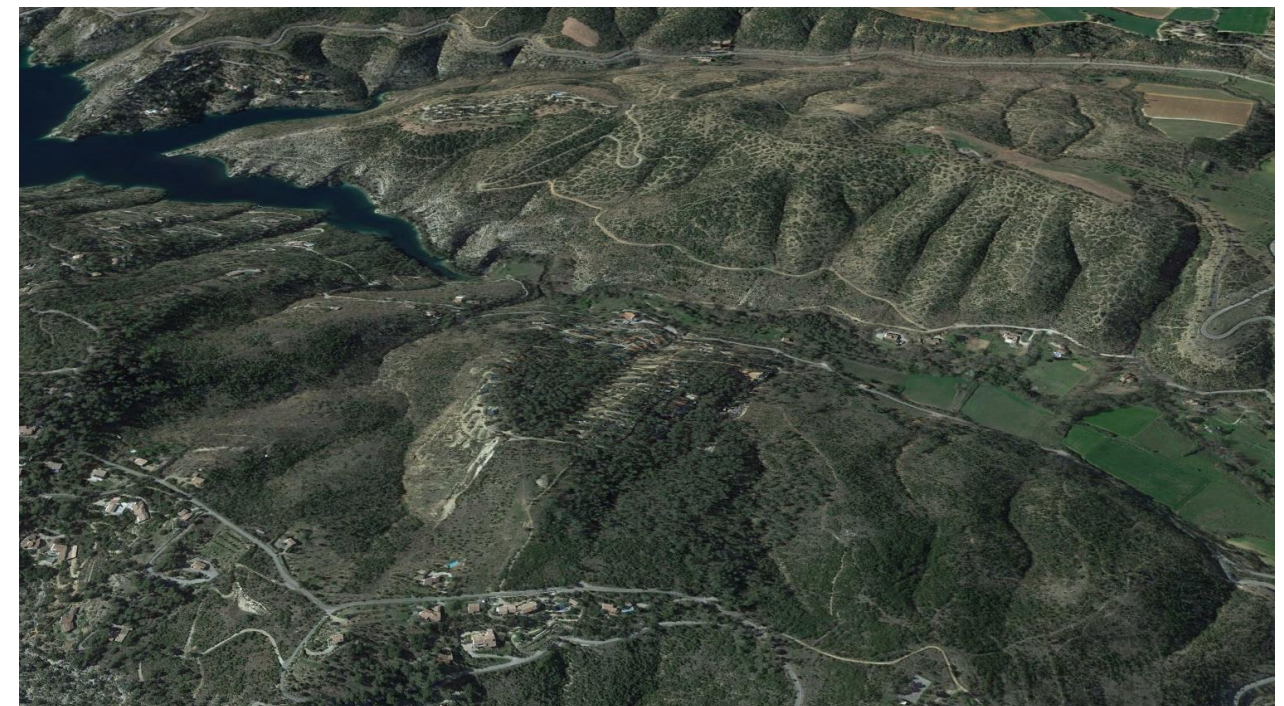

Mairie d'Esparron-de-Verdon
Place de la mairie

04800 Esparron-de-Verdon

MAITRE D'OUVRAGE

Aménagement du Chemin de l'Hubac des Deffends Commune d'Esparron-de-Verdon

A - Dossier d'enquête préalable à la DUP

2. Plan de situation

TPF ingénierie
Dep. Procédures Règlementaires et Foncières

INGENIERIE

Plan de situation

échelle 1/25 000 - source IGN Scan25

Photographie aérienne du site

échelle 1/5 000 - source IGN - orthophotoplan mission an. 2014